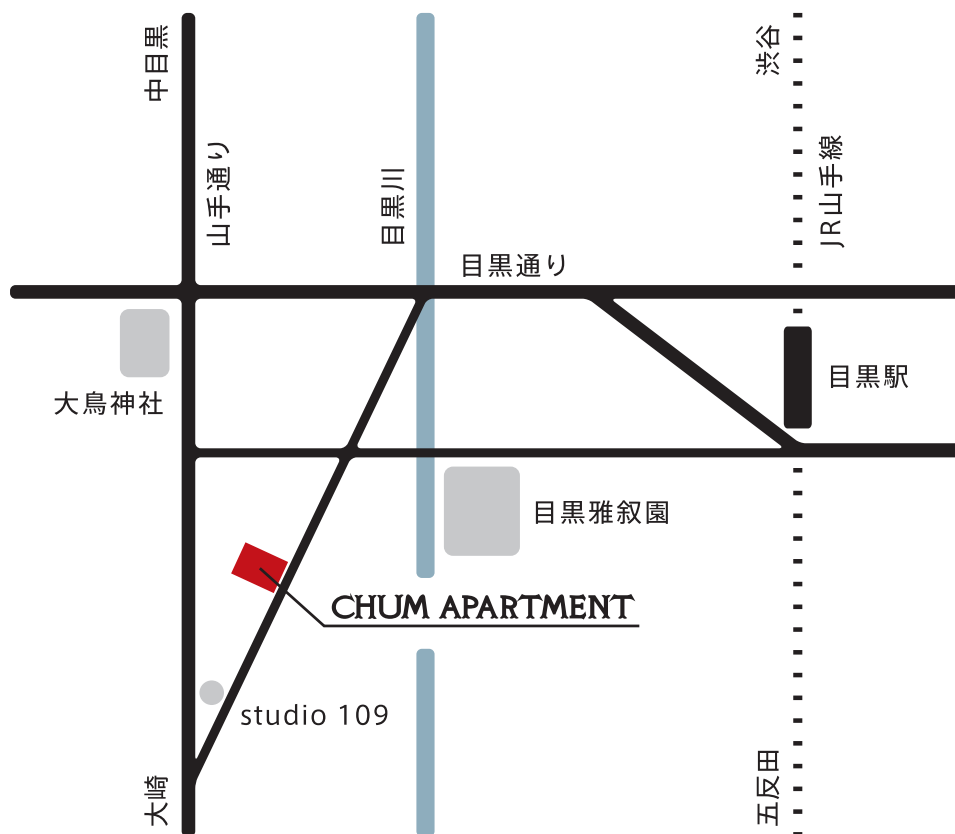

アクセスマップ

1 antecouture.com er Anniversaire

「クリエイターと一緒に暮らす架空の小さなアパルトマン」

10/28(sat)-10/29(sun)

2-23-3 SHIMOMEGURO MEGURO-KU
TOKYO JAPAN
Phone*03-3490-2921

CHUM APARTMENT

最寄駅 ●JR 山手線・東京メトロ南北線・東急目黒線 都営地下鉄三田線目黒駅より
権之助坂または行人坂を下り、目黒川を越えたら左斜めの通り沿い（約8分）

●車・バス

山手通り「目黒不動」交差点をはいる。目印はスタジオ 109（バーミヤン）
東急バス（渋41系統）不動尊参道前より徒歩 約2分